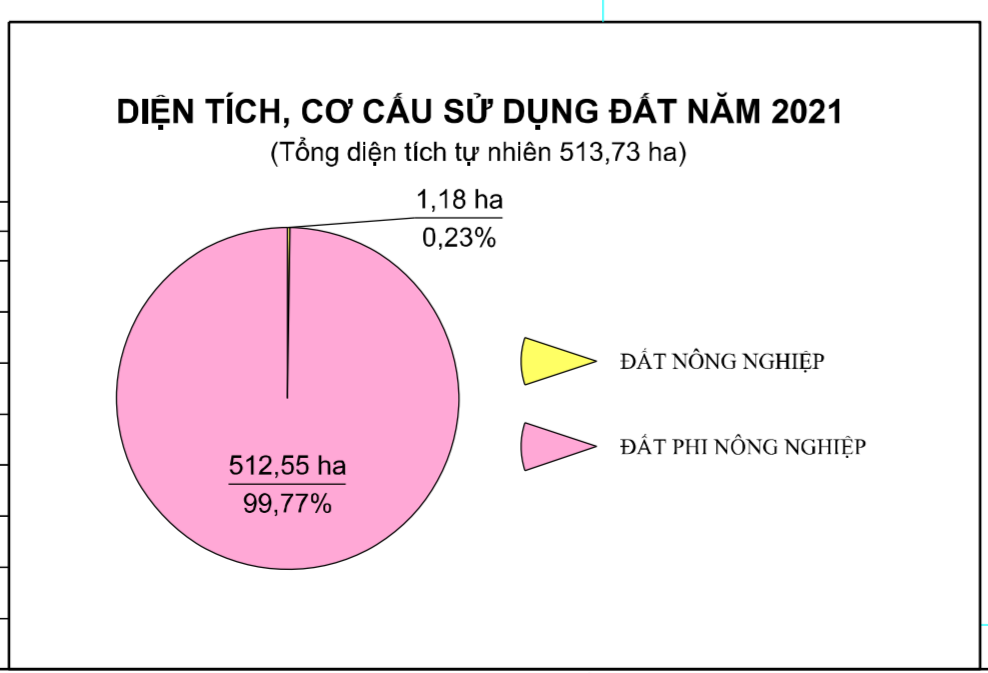

CHÚ DẪN					
HIỆN TRẠNG	KẾ HOẠCH	TÊN KÝ HIỆU	HIỆN TRẠNG	KẾ HOẠCH	TÊN KÝ HIỆU
		Đất ở tại đô thị			Đất giao thông
		Đất xây dựng trụ sở cơ quan			Đất công trình năng lượng
		Đất xây dựng trụ sở của tổ chức sự nghiệp			Đất công trình bưu chính, viễn thông
		Đất quốc phòng			Đất sinh hoạt cộng đồng
		Đất an ninh			Đất khu vui chơi, giải trí công cộng
		Đất thương mại dịch vụ			Đất xây dựng cơ sở văn hóa
		Đất chợ			Đất xây dựng cơ sở y tế
		Đất có di tích lịch sử - văn hóa			Đất xây dựng cơ sở giáo dục và đào tạo
		Đất bãi thả, xử lý chất thải			Đất xây dựng cơ sở khoa học, công nghệ
		Đất cơ sở tôn giáo			Đất xây dựng cơ sở dịch vụ xã hội
		Đất NT, ND, nhà tạm l, nhà hòa lạng			Đất khu công nghiệp
		Đất trồng cây hàng năm khác			Đất CS sản xuất phi NN