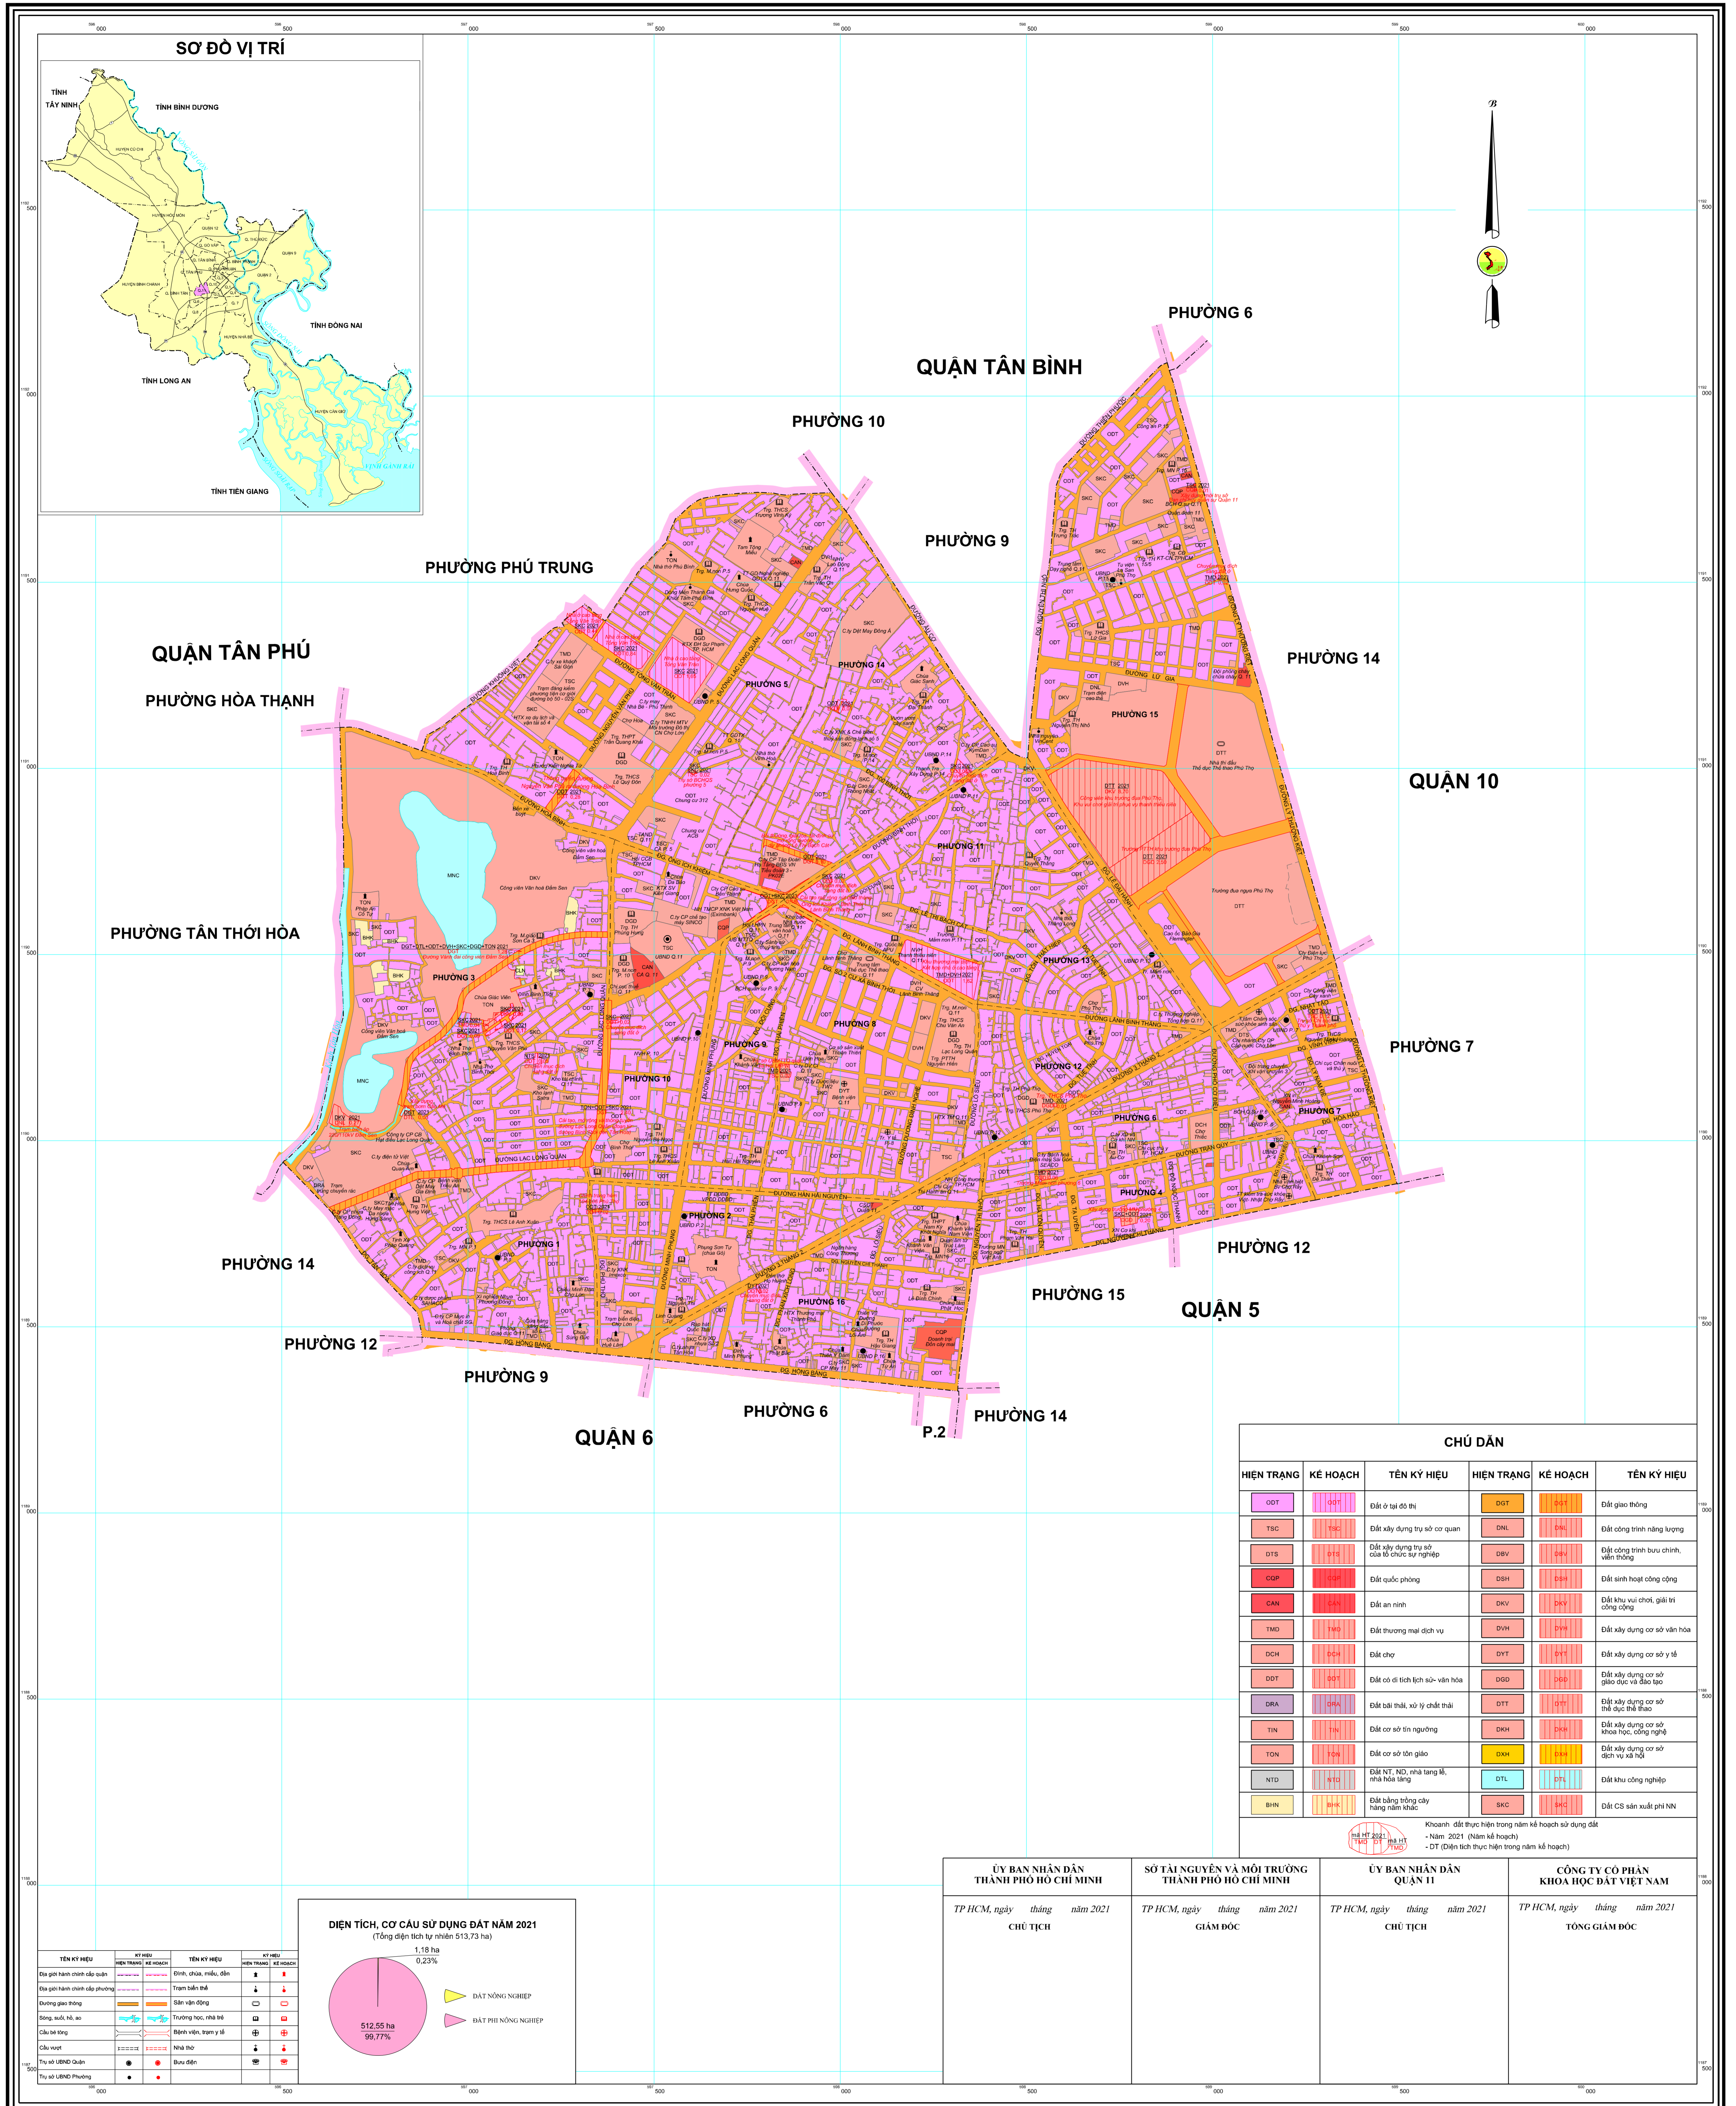

# BẢN ĐỒ KẾ HOẠCH SỬ DỤNG ĐẤT NĂM 2021

## QUẬN 11 - THÀNH PHỐ HỒ CHÍ MINH

CHÚ DẪN					
HIỆN TRẠNG	KẾ HOẠCH	TÊN KÝ HIỆU	HIỆN TRẠNG	KẾ HOẠCH	TÊN KÝ HIỆU
		Đất ở tại đô thị			Đất giao thông
		Đất xây dựng trụ sở cơ quan			Đất công trình năng lượng
		Đất xây dựng trụ sở của tổ chức sự nghiệp			Đất công trình bưu chính, viễn thông
		Đất quốc phòng			Đất sinh hoạt cộng đồng
		Đất an ninh			Đất khu vui chơi, giải trí công cộng
		Đất thương mại dịch vụ			Đất xây dựng cơ sở văn hóa
		Đất chợ			Đất xây dựng cơ sở y tế
		Đất có di tích lịch sử - văn hóa			Đất xây dựng cơ sở giáo dục và đào tạo
		Đất bãi thả, xử lý chất thải			Đất xây dựng cơ sở khoa học, công nghệ
		Đất cơ sở tôn giáo			Đất xây dựng cơ sở dịch vụ xã hội
		Đất NT, ND, nhà tạm l, nhà hòa lạng			Đất khu công nghiệp
		Đất trồng cây hàng năm khác			Đất CS sản xuất phi NN

TÊN KÝ HIỆU	KÝ HIỆU	TÊN KÝ HIỆU	KÝ HIỆU
Đường giao thông		Trạm biến thế	
Sông, suối, M, ao		Trường học, nhà trẻ	
Cầu bê tông		Bệnh viện, trạm y tế	
Cầu vượt		Nhà thờ	
Từ sở UBND Quận		Bưu điện	
Từ sở UBND Phường			

NGUỒN TÀI LIỆU:  
 - Bản đồ hiện trạng sử dụng đất Quận 11 năm 2019, hệ tọa độ VN 2000, kinh tuyến trung ương 105°45', múi giờ 7  
 - Bản đồ kế hoạch sử dụng đất năm 2020 Quận 11  
 - Bản vẽ các công trình dự án thực hiện trong năm 2021 của Quận 11.